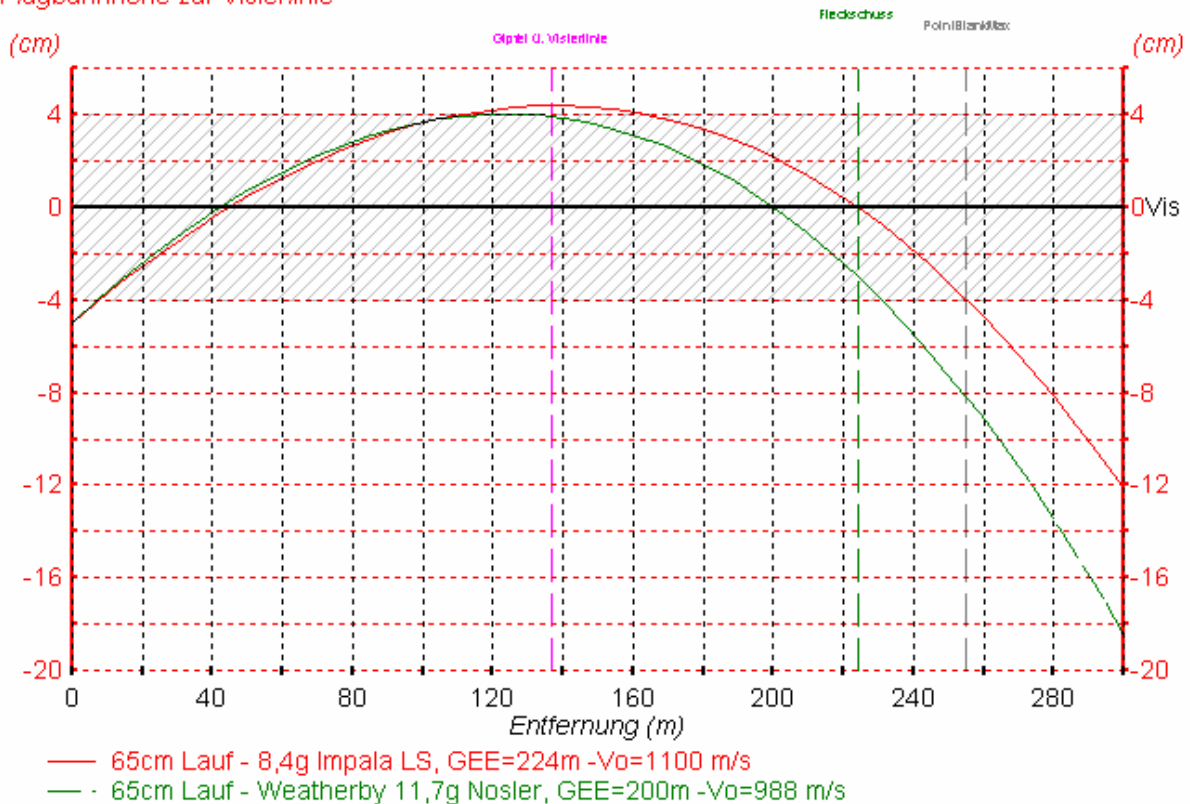

## Ballistische Daten

Kaliber .300 Wby.Mag.

Geschoss 8,4g Impala

Lauflänge 60 cm

Entfernung	(m)	0	50	100	150	200	250	300
<b>Geschwindigkeit</b>	<b>(m/s)</b>	1100	1041	986	932	881	831	783
<b>Energie</b>	<b>(J)</b>	5097	4569	4091	3659	3266	2910	2585
<b>GEE* 224 m</b>	<b>(cm)</b>	-5,0	-0,2	+3,1	+4,0	+2,1	-3,1	-11,8

\* GEE=Günstigste Einschießentfernung

Flugbahnhöhe zur Visierlinie

**IMPALA EUROPA**  
*Mag. Helmut Eller, An der Wehr 23, A-2440 Reisenberg , Austria*

---

Tel. :+43(0)2234/80 932  
[Fax :+43\(0\)2234/80 9324](tel:+43(0)2234/80 932)